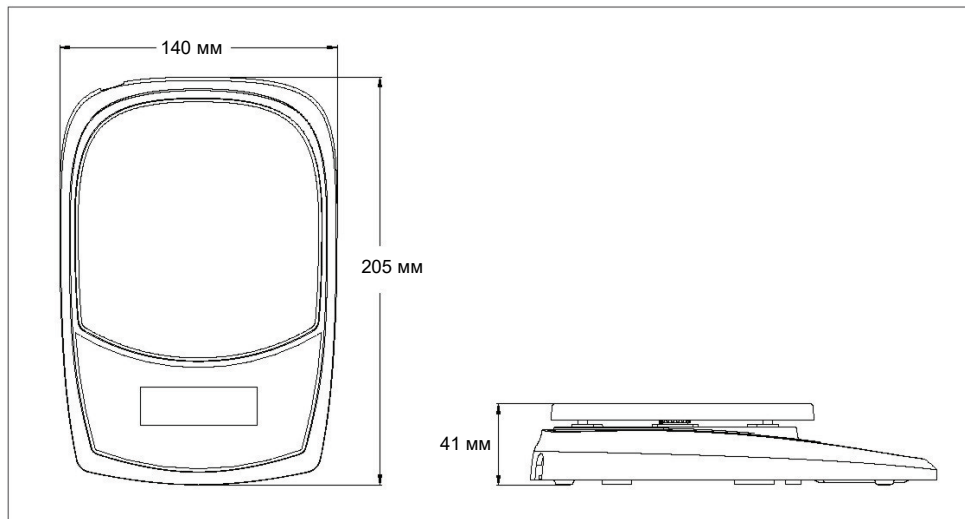

Прочие стандартные функции и оборудование

Корпус и грузоприемная платформа из АБС-пластика, нескользящие опоры, индикатор установления показаний, механическая и программная защита от перегруза и недогруза, автовыключение.

Соответствие стандартам

- **Безопасность:** IEC/EN 61010-1.
- **Электромагнитная совместимость:** IEC/EN 61326-1, класс В, базовая электромагнитная обстановка; FCC, часть 15, класс В; ICES-003 Канады, класс В.
- **Маркировка соответствия стандартам:** CE, RCM.

Принадлежности

Кейс для переноски	30467763
Чаша, 1050 мл	80850075
Адаптер с вилками (EU, US, UK, AU, KR)	30467987

Габаритные размеры

Edited with the demo version of
Infix Pro PDF Editor

To remove this notice, visit:
www.iceni.com/unlock.htm