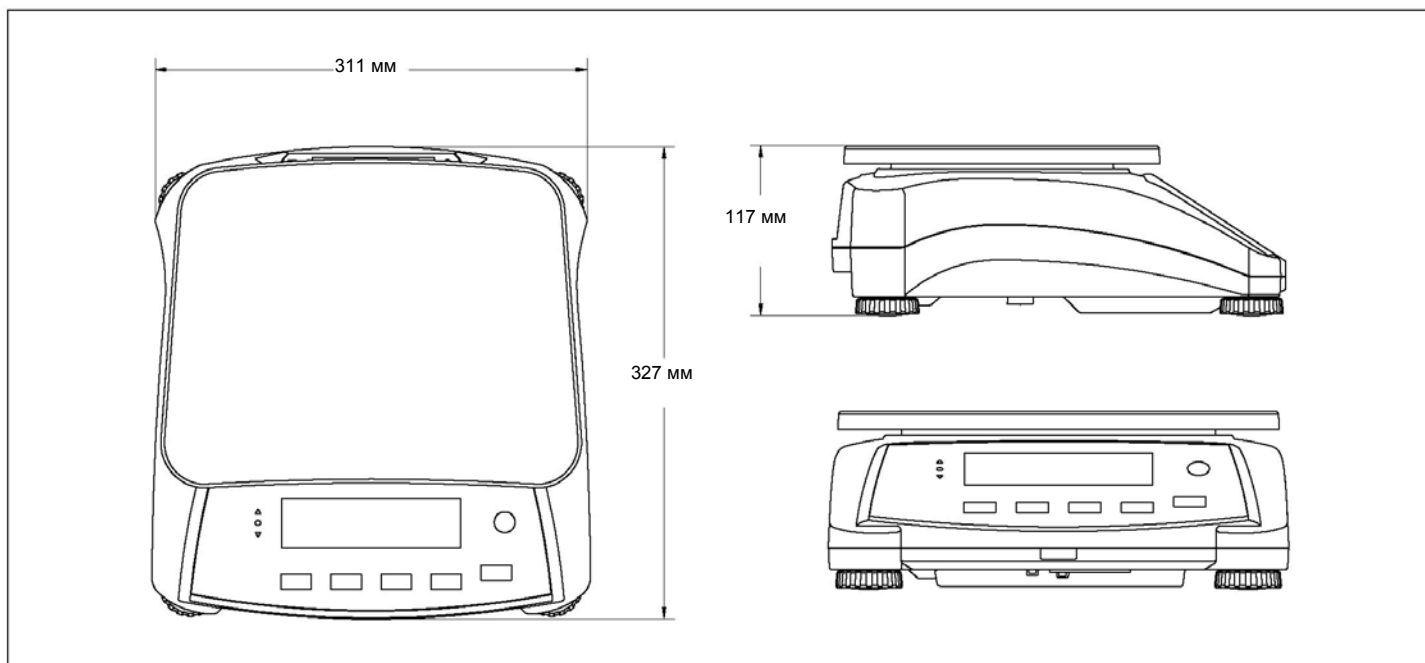

Габаритные размеры

Valor™ 7000 Компактные платформенные весы

Модель	V71P1502T	V71P3T	V71P6T	V71P15T	V71P30T
НПВ x дискретность отсчета	1500 x 0,05 г	3000 x 0,1 г	6000 x 0,2 г	15000 x 0,5 г	30000 x 1 г
Сертифицированные значения НПВ x дискретности отсчета по ГОСТ Р53228-2008	1500 x 0,5 г	3000 x 1 г	6000 x 2 г	15000 x 5 г	30000 x 10 г
Материалы конструкции	Грузоприемная платформа – нержавеющая сталь, корпус – пластик				
Единицы измерения	кг, г, фунт, унция, фунт:унция				
Режимы взвешивания	Взвешивание, контрольное взвешивание, контрольное взвешивание в процентах, процентное взвешивание, суммирование				
Дисплей	Передний: 6-разрядный 7-сегментный ЖКД с белой светодиодной подсветкой, высота цифр 40 мм (1,5") Задний: 6-разрядный 7-сегментный ЖКД с белой светодиодной подсветкой, высота цифр 26 мм (1")				
Индикаторы контрольного взвешивания	3 LED индикатора (желтый, зеленый, красный) с программированием режима работы и звуковым сигналом				
Кнопки управления	5 механических кнопок плюс два неконтактных датчика				
Диапазон установки нуля	4 % или 20 % от НПВ				
Диапазон тарирования	До НПВ				
Время успокоения	1 с				
Автоматическая коррекция нуля	Off (выкл.), 0,5, 1 или 3 дискреты.				
Допустимая перегрузка	150% от НПВ				
Электропитание	100-240 В, 50-60 Гц; встроенная свинцовая аккумуляторная батарея				
Время работы от встроенной аккумуляторной батареи	210 ч непрерывной работы после зарядки в течение 12 ч				
Интерфейс	Встроенный: RS232; дополнительный: USB, Ethernet, второй RS232				
Диапазон рабочих температур	от -10 до +40 °С				
Класс защиты корпуса	IP43				
Размеры грузоприемной платформы (Ш x Д)	300 x 225 мм				
Размеры весов (Ш x Д x В)	311 x 327 x 117 мм				
Размеры упаковки (Ш x Д x В)	397 x 447 x 195 мм				
Собственная масса весов	4,2 кг				
Масса весов в упаковке	5,45 кг				