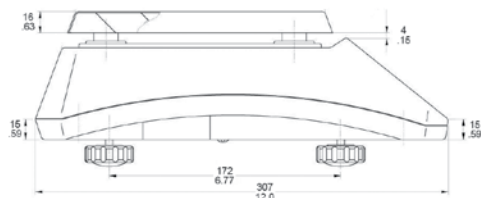

Стандартный набор функций

Внутренний аккумулятор с динамическим индикатором заряда, съемная чаша из нержавеющей стали, программное обеспечение для цифровой внешней калибровки, выбор настроек окружающей среды, быстрая стабилизация, встроенный пузырьковый индикатор уровня и регулируемые опоры, яркий дисплей с подсветкой и возможностью ее автоматического выключения, выбор единиц измерения веса, сетевой блок питания.

Сертификаты

- Весы сертифицированы в России и ряде стран СНГ.
- Качество: система управления качеством компании Ohaus зарегистрирована согласно ISO 9001:2008.

Габаритные размеры