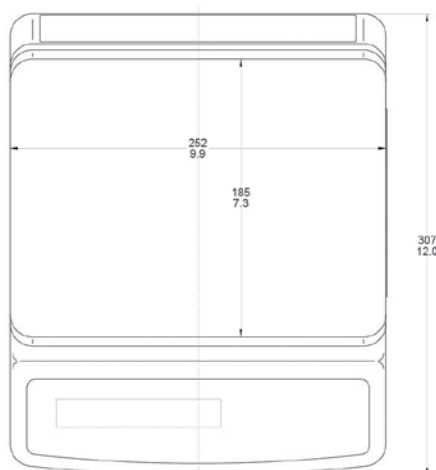

Стандартный набор функций

Внутренний аккумулятор с динамическим индикатором заряда, съемная чаша из нержавеющей стали, программное обеспечение для цифровой внешней калибровки, выбор настроек окружающей среды, быстрая стабилизация, встроенный пузырьковый индикатор уровня и регулируемые опоры, яркий дисплей с подсветкой и возможностью ее автоматического выключения, выбор единиц измерения веса, сетевой блок питания.

Сертификаты

- Весы сертифицированы в России и ряде стран СНГ.
- Качество: система управления качеством компании Ohaus зарегистрирована согласно ISO 9001:2008.

Габаритные размеры