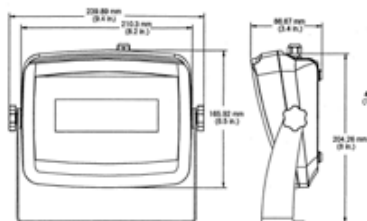

Индикатор T31P показан с дополнительным креплением для настенного монтажа

Габаритные размеры индикаторов

Индикатор T31P