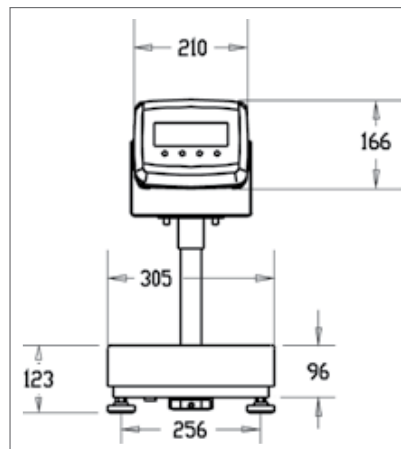

*Примечание. В вашем регионе могут быть представлены не все модели; наличие уточняйте у уполномоченного представителя компании Ohaus.

Прочие технические данные см. в описании компонентов

Габаритные размеры основания