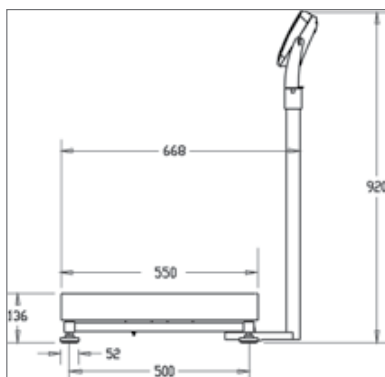

Дополнительные части и принадлежности

Комплект для настенного монтажа (с регулировочными ручками) индикатора Т31Р (крашеная углеродистая сталь)	Номер Ohaus 80251747
Комплект для настенного монтажа (с регулировочными ручками) индикатора Т32ХW (нержавеющая сталь)	80251748
Стойка (крашеная сталь) с фиксированной высотой	80251743 (35 см) / 80251744 (70 см)
Стойка (нержавеющая сталь) с фиксированной высотой	80251745 (35 см) / 80251746 (70 см)

Сертификаты

- Весы сертифицированы в России и ряде стран СНГ. Класс точности - средний.
- Индикатор серии Т32ХW: имеются модели с сертификатом испытания типа ЕС TC7085 / Т5980 ред. 4; NTEP and Measurement (Канада);
- Платформа и весовой датчик: OIML R60/2000-NL1-03.10 / TC5382; OIML R60/2000-NL1-03.14 / TC5367.
- Качество: система управления качеством компании Ohaus зарегистрирована согласно ISO 9001:2008.

Габаритные размеры основания