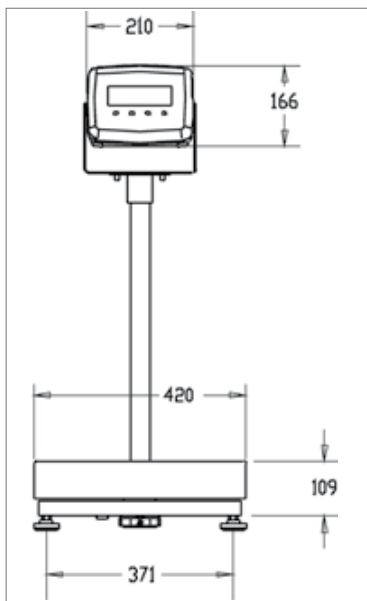

*Примечание. В вашем регионе могут быть представлены не все модели; наличие уточняйте у уполномоченного представителя компании Ohaus.

Прочие технические данные см. в описании компонентов

Габаритные размеры основания