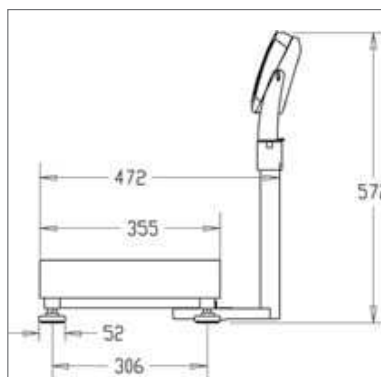

Дополнительные части и принадлежности

Комплект для настенного монтажа (с регулировочными ручками) индикатора Т31Р (крашеная углеродистая сталь)	Номер Ohaus 80251747
Комплект для настенного монтажа (с регулировочными ручками) индикатора Т32ХW (нержавеющая сталь)	80251748
Стойка (крашеная сталь) с фиксированной высотой	80251743 (35 см) / 80251744 (70 см)
Стойка (нержавеющая сталь) с фиксированной высотой	80251745 (35 см) / 80251746 (70 см)

Сертификаты

- Весы сертифицированы в России и ряде стран СНГ. Класс точности - средний.
- Индикатор серии Т32ХW: имеются модели с сертификатом испытания типа ЕС TC7085 / Т5980 ред. 4; NTEP and Measurement (Канада);
- Платформа и весовой датчик: OIML R60/2000-NL1-03.10 / TC5382; OIML R60/2000-NL1-03.14 / TC5367.
- Качество: система управления качеством компании Ohaus зарегистрирована согласно ISO 9001:2008.

Габаритные размеры основания