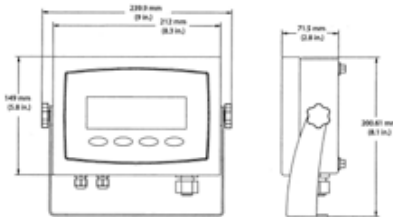

Индикатор T32XW показан с креплением для настенного монтажа, входящим в комплект

Индикатор T32XW