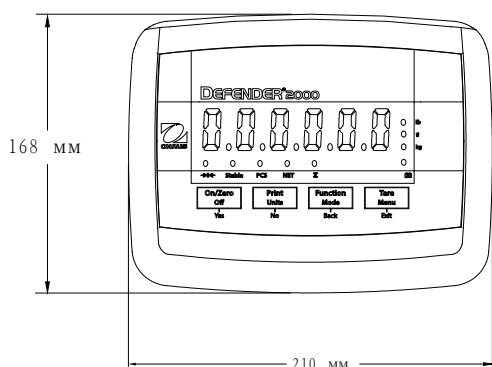

Прочие стандартные функции и оснащение

Корпус терминала из пластика АБС, красный светодиодный дисплей, механические кнопки с тактильной обратной связью, интерфейс RS232C (по заказу), вывод данных по нажатию кнопки, в непрерывном режиме или с заданной периодичностью, переключатель блокировки параметров конфигурации, встроенная свинцовая аккумуляторная батарея и сетевой блок питания. Встроенное ПО для функций подсчета количества предметов с возможностью выбора количества эталонных образцов и суммирования (накопления) результатов взвешивания. Возможность выбора точек калибровки диапазона взвешивания.

Соответствие стандартам

- Безопасность: МЭК / EN 61010-1
- Электромагнитная совместимость: МЭК / EN 61326-1 класс В, основные требования.

Принадлежности

Комплект интерфейса RS232	6	30101019
Ударно-матричный принтер SF40A	1	30045641
Защитный чехол		30101017

7
8
9
10

3 5 4

11