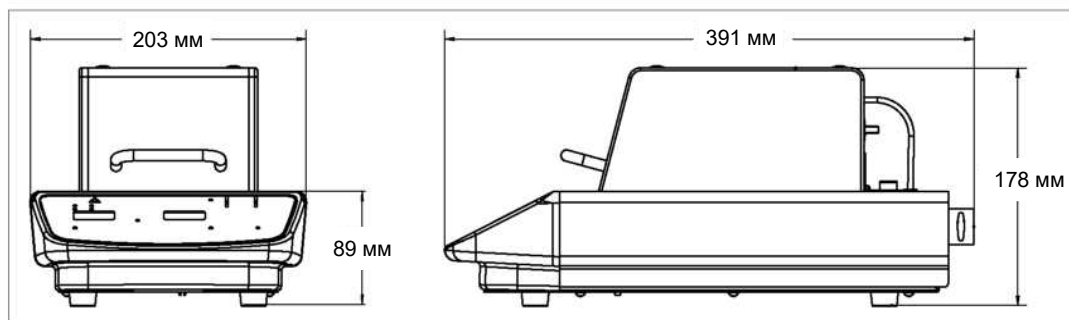

* Кроме HB2DGHL. ** Кроме HB2AL.

Размеры