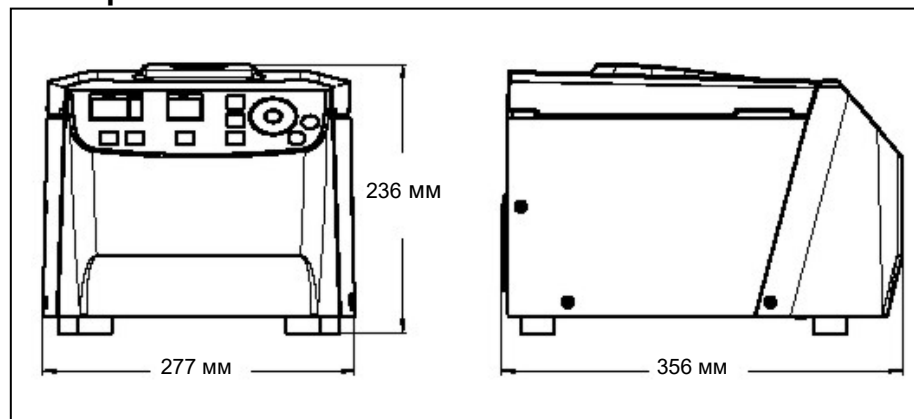

* RB — круглодонные, FA — конические

Прочие стандартные функции и возможности

По десять уставок скоростей разгона и торможения, длительность центрифугирования от 10 с до 99 ч 59 мин 59 с или непрерывно, звуковой сигнал завершения работы с возможностью выбора мелодии, режим быстрого старта.

Соответствие стандартам

- **Безопасность:** IEC/EN 61010-1; IEC/EN 61010-2-020
- **Электромагнитная совместимость:** IEC/EN 61326-1 класс В, основные требования
- **Знаки соответствия:** CE

Ротор и принадлежности

	№ по каталогу	30472305		
	Наименование	Угловой ротор, 8 x 15 мл		
	Макс. скорость вращения	6800 об/мин		
	Макс. ускорение	4445 g		
Принадлежности				
№ по каталогу	Наименование	Емкость	Диаметр	Тип пробирок
30472305	Угловой ротор, 8 x 15 мл (круглодонные пробирки) / 4 x 15 мл (конические пробирки)	15 мл	17 мм	Круглодонные / Конические
30130889	Адаптер для 7 мл Ø 13,5 мм, RB, 2 шт./упак.	7 мл	13,5 мм	Круглодонные
30130890	Адаптер для 5 мл Ø 13,5 мм, RB, 2 шт./упак.	5 мл	13,5 мм	Круглодонные
30130886	Адаптер для 1,5/2,0 мл Ø 11 мм, 6 шт./упак.	1,5/2 мл	11 мм	Микропробирки

Размеры