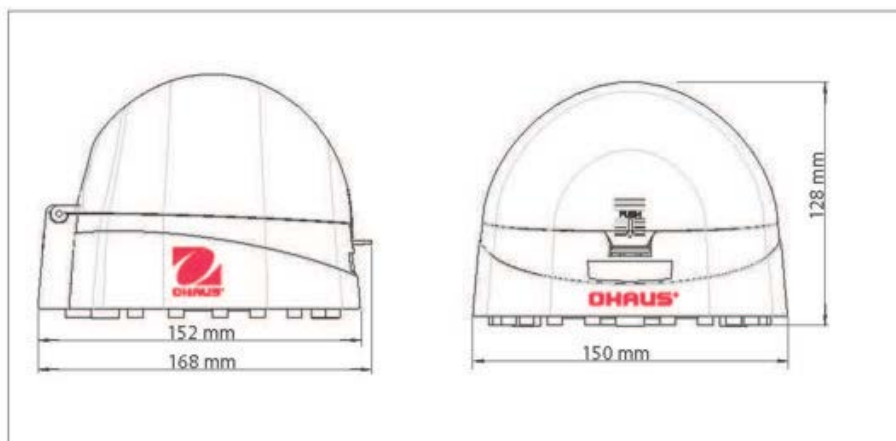

Габаритные размеры

По вопросам продаж и поддержки обращайтесь:

Архангельск +7 (8182) 45-71-35
Астана +7 (7172) 69-68-15
Астрахань +7 (8512) 99-46-80
Барнаул +7 (3852) 37-96-76
Белгород +7 (4722) 20-58-80
Брянск +7 (4832) 32-17-25
Владивосток +7 (4232) 49-26-85
Владимир +7 (4922) 49-51-33
Волгоград +7 (8442) 45-94-42
Воронеж +7 (4732) 12-26-70
Екатеринбург +7 (343) 302-14-75
Иваново +7 (4932) 70-02-95
Ижевск +7 (3412) 20-90-75
Иркутск +7 (3952) 56-24-09
Йошкар-Ола +7 (8362) 38-66-61
Казань +7 (843) 207-19-05

Калининград +7 (4012) 72-21-36
Калуга +7 (4842) 33-35-03
Кемерово +7 (3842) 21-56-70
Киров +7 (8332) 20-58-70
Краснодар +7 (861) 238-86-59
Красноярск +7 (391) 989-82-67
Курск +7 (4712) 23-80-45
Липецк +7 (4742) 20-01-75
Магнитогорск +7 (3519) 51-02-81
Москва +7 (499) 404-24-72
Мурманск +7 (8152) 65-52-70
Наб.Челны +7 (8552) 91-01-32
Ниж.Новгород +7 (831) 200-34-65
Нижневартовск +7 (3466) 48-22-23
Нижнекамск +7 (8555) 24-47-85

Новороссийск +7 (8617) 30-82-64
Новосибирск +7 (383) 235-95-48
Омск +7 (381) 299-16-70
Орел +7 (4862) 22-23-86
Оренбург +7 (3532) 48-64-35
Пенза +7 (8412) 23-52-98
Первоуральск +7 (3439) 26-01-18
Пермь +7 (342) 233-81-65
Ростов-на-Дону +7 (863) 309-14-65
Рязань +7 (4912) 77-61-95
Самара +7 (846) 219-28-25
Санкт-Петербург +7 (812) 660-57-09
Саранск +7 (8342) 22-95-16
Саратов +7 (845) 239-86-35
Смоленск +7 (4812) 51-55-32

Сочи +7 (862) 279-22-65
Ставрополь +7 (8652) 57-76-63
Сургут +7 (3462) 77-96-35
Сызрань +7 (8464) 33-50-64
Сыктывкар +7 (8212) 28-83-02
Тверь +7 (4822) 39-50-56
Томск +7 (3822) 48-95-05
Тула +7 (4872) 44-05-30
Тюмень +7 (3452) 56-94-75
Ульяновск +7 (8422) 42-51-95
Уфа +7 (347) 258-82-65
Хабаровск +7 (421) 292-95-69
Чебоксары +7 (8352) 28-50-89
Челябинск +7 (351) 277-89-65
Череповец +7 (8202) 49-07-18
Ярославль +7 (4852) 67-02-35

сайт: <https://ohaus.pro-solution.ru> | эл. почта: osh@pro-solution.ru
телефон: 8 800 511 88 70