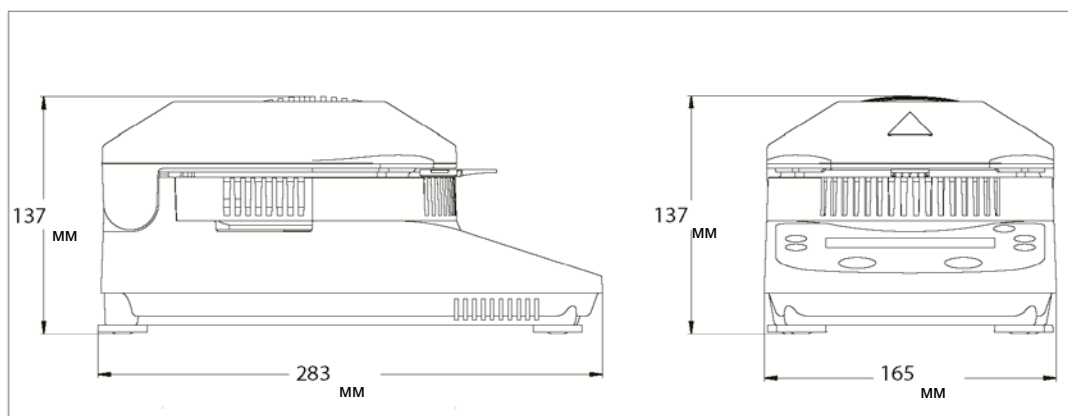

Модель	MB27
НПВ	90 г
Воспроизводимость (СКО) (г)	0,2 % (образец 3 г) 0,05 % (образец 10 г)
Дискретность	0,01 % / 0,001 г
Размер образца	типичный: 3–20 г, минимум: 0,5 г
Интерфейс	RS232 (двунаправленный)
Таймер	1–99 минут с шагом от 30 секунд до 60 минут
Технология нагревания	Галогенная
Диапазон температур	от 50 до 160 °С с шагом 5 °С
Электропитание	100–240 В перем. тока, 50/60 Гц
Диапазон тарирования	До НПВ
Диапазон рабочих температур	от 5 до 40 °С
Тип дисплея	ЖК-дисплей с подсветкой
Отображаемые параметры	% влаги, % твердого вещества или вес (г), температура, время
Размер платформы весов (диаметр)	90 мм
Размеры (Ш x В x Г)	17 x 14 x 28 см
Собственная масса	2,3 кг
Масса в упаковке	3,9 кг

Соответствие стандартам

- **Безопасность:** IEC/EN 61010-1, IEC/EN 61010-2-010
- **Электромагнитная совместимость:** IEC/EN 61326-1, класс В, базовые окружающие условия

Принадлежности

Комплект для калибровки температуры, серия MB	11113857
Устройство защиты от кражи	80850043
Алюминиевые чашки для образцов, 80 шт	80850086
Прокладки из стекловолокна, 200 шт	80850087
Защитный чехол	80252475
Держатель чашки, серия MB	80252476
Сетка для образца, серия MB	80252477
Многоразовые чашки для образцов, 3 шт, 7 мм, серия MB	80252478
Многоразовые чашки для образцов, 3 шт, 14 мм, серия MB	80252479
Ударное печатающее устройство SF40A	30064202

Габаритные размеры